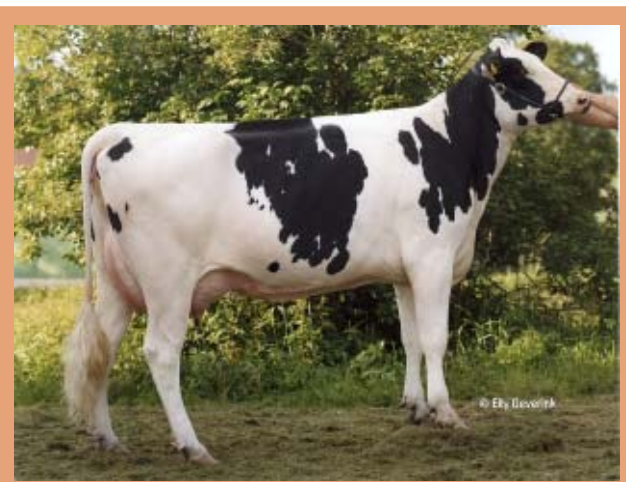

Gårdsby Igniter Wilma (Igniter x Rudolph)