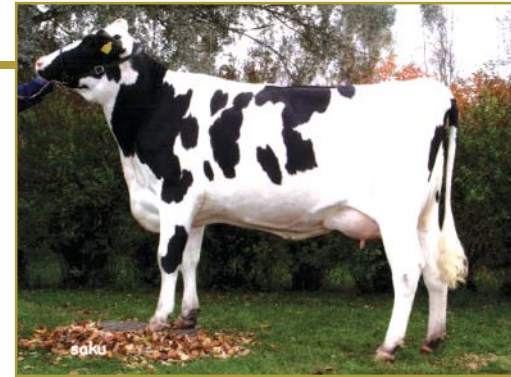

Kuortin Roselli

Nuori lupaus

Isä B-Y-U Mandell Bombay, emä Kuortin
Naturelli. Emänisä Hairybreiz. Kuvassa
kerran poikineena. Korkein mittalypsy
45,0 kg.

Roselli on neljättä sukupolvea Nellistä,
joka oli karjamme ensimmäinen 100-
tonnari. Rosollilla on tytär Traditionelli,
jonka isä on Roylane Jordan.