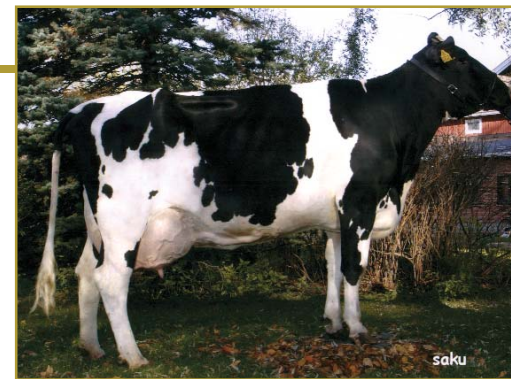

305 pv 10240-365-3,56-331-3,23

Kuortin Kirjain

Suomenennätyslehmä

Isä Esquimau.
Suomenennätystuotos v. 2001
20712-596-2.9-638-3.1

Kirjaimen emä Exlibris on 100-tonnari
(pikkukuvassa alla). Kirjaimella on lypsässä
tällä hetkellä kolme tytärtä ja kasvamassa
neljä tyttären tytärtä. Tyttäristä vanhin on
lypsänyt jo 50 000 kg. Elinikäistuotos
maaliskuussa 2005 yli 97 000 kg.